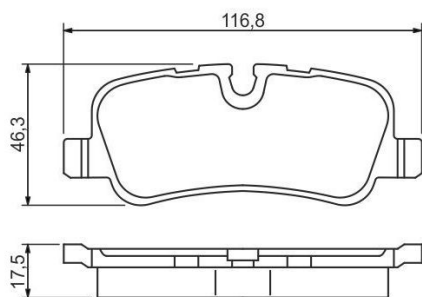

Колодки тормозные LAND ROVER Range Rover задние (4шт.) BOSCH

Код для заказа: **622236**Артикул: **0986494148**

Толщина [мм]	17,5
проверочное значение	ECE-R90
Ширина [мм]	116,8
Высота [мм]	46,3
Материал	Low-Metallic
Тормозная установка	Lucas-Girling
Дополнительный артикул / дополнительная информация 2	с прижимной пластиной
WVA номер	24192

O3 2301.53

O2 2324.1

O1 2324.1

P3 3210

Характеристики

Код для заказа 622236

Артикулы

Каталожная группа Механизмы управления, ..Тормоза

Ширина, м 0.08

Высота, м 0.07

Длина, м 0.15

Вес, кг 1

Код ТН ВЭД 8708309109

Параметры

Производитель BOSCH

Территория отгрузки