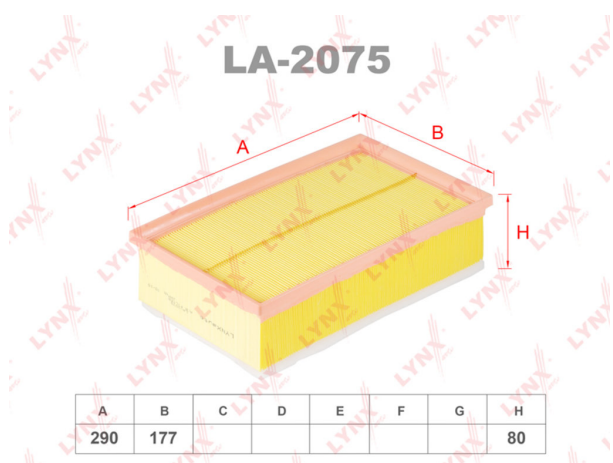

Фильтр воздушный VW Golf (13-) SKODA Octavia (12-) LYNX

Код для заказа: **615329**

Артикул: **LA2075**

O3 955.74

O2 974.85

O1 994.35

P3 1345

Характеристики

Код для заказа	615329
Артикулы	LA-2075, 5Q0129620C
Каталожная группа	Двигатель, ..Двигатель
Ширина, м	0.295
Высота, м	0.09
Длина, м	0.34
Вес, кг	0.48
Код ТН ВЭД	8421310000

Параметры

Не обновлять цены на WB Да

Производитель LYNX