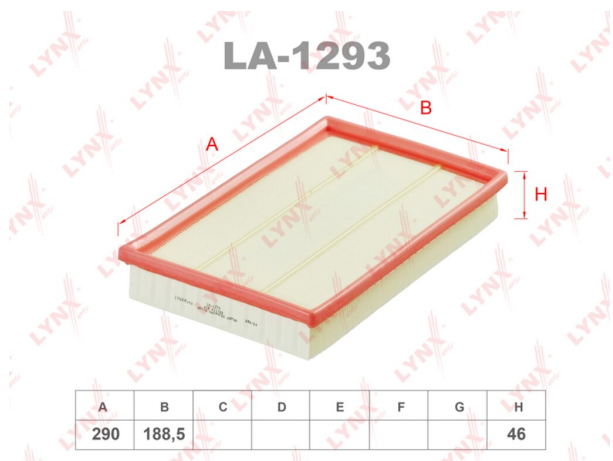

Фильтр воздушный GEELY Emgrand X7 LYNX

Код для заказа: **613681**

Артикул: **LA1293**

O3 597.72

O2 609.67

O1 621.87

P3 790

Характеристики

Код для заказа 613681

Артикулы 1016002627

Каталожная группа Двигатель, ..Система питания двигателя

Параметры

Не обновлять цены на WB Да

Производитель LYNX

Территория отгрузки

Все склады **0 шт.** Склад