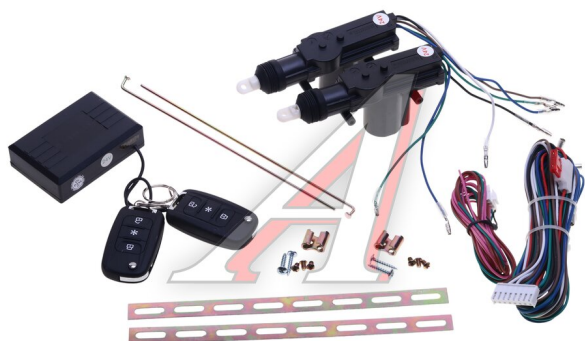

Замок центральный 24V MONGOOSE

Код для заказа: **613040**

Артикул: **CDLA211-24BRK**

ОЗ 3439.18

О2 3540.44

О1 3665.49

РЗ 3790

Характеристики

Код для заказа 613040

Артикулы

Ширина, м 0.15

Высота, м 0.095

Длина, м 0.245

Вес, кг 0.72

Код ТН ВЭД 8301200009

Параметры