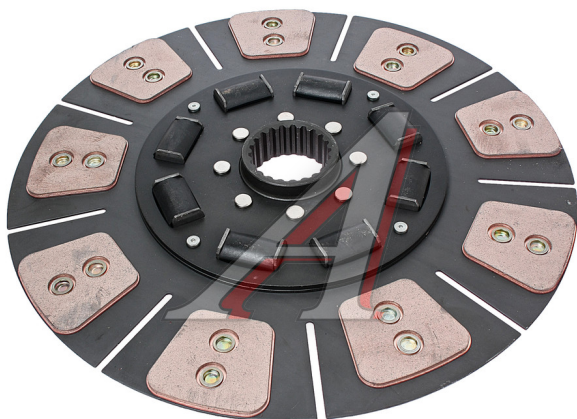

Диск сцепления МТЗ ведомый ОАО МТЗ

Код для заказа: **608186**

Артикул: **2522-1601130**

ОЗ 47838.03

О2 49572.26

О1 50184.09

РЗ 50210

Характеристики

Код для заказа 608186

Артикулы

Каталожная группа Трансмиссия, ..Сцепление

Ширина, м 0.42

Высота, м 0.05

Длина, м 0.42

Вес, кг 7.946

Код ТН ВЭД 8708509909

Параметры

Производитель МТЗ

Территория отгрузки