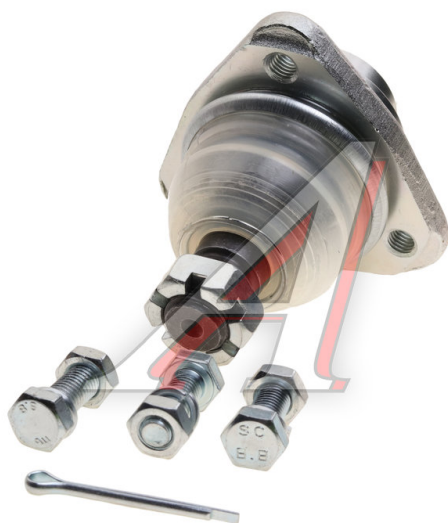

Опора шаровая ГАЗ-2217 нижняя 1шт. MEGAPOWER

Код для заказа: **607337**

Артикул: **290-20-002**

ОЗ 1052.86
О2 1095.56
О1 1150.46
РЗ 1510

Характеристики

Код для заказа	607337
Артикулы	2217-2904314-10, 2217-2904314
Каталожная группа	Ходовая часть, ..Подвеска автомобиля
Ширина, м	0.1
Высота, м	0.095
Длина, м	0.11
Вес, кг	1.567
Код ТН ВЭД	8708809909