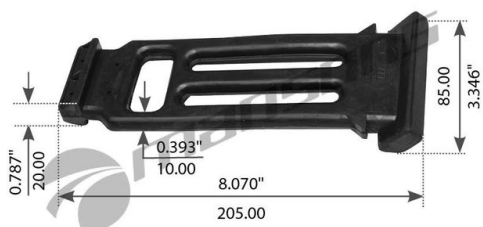

# Крепление брызговика VOLVO FH12 (L=200мм) MANSONS

Код для заказа: **603229**Артикул: **900.343**

O3 106.75

O2 108.58

O1 109.8

P3 190

## Характеристики

Код для заказа	603229
Артикулы	900343, 1079981
Каталожная группа	Кузов, ..Капот, крылья, облицовка радиатора (оперение)
Ширина, м	0.085
Высота, м	0.01
Длина, м	0.205
Вес, кг	0.18