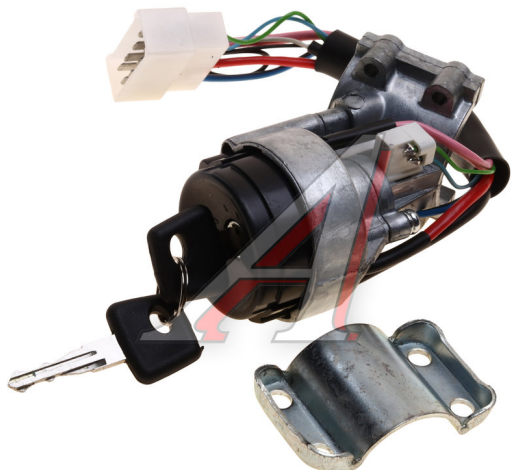

## Замок зажигания ВАЗ-2110 Н/О ПТИМАШ

Код для заказа: **600381**

Артикул: **2110-3704005-30**

ОЗ 956.04  
О2 986.04  
О1 1001.04  
РЗ 1040

### Характеристики

Код для заказа	600381
Артикулы	2110-3704010-30
Каталожная группа	Электрооборудование, ..Электрооборудование
Ширина, м	0.068
Высота, м	0.136
Длина, м	0.102
Вес, кг	0.652