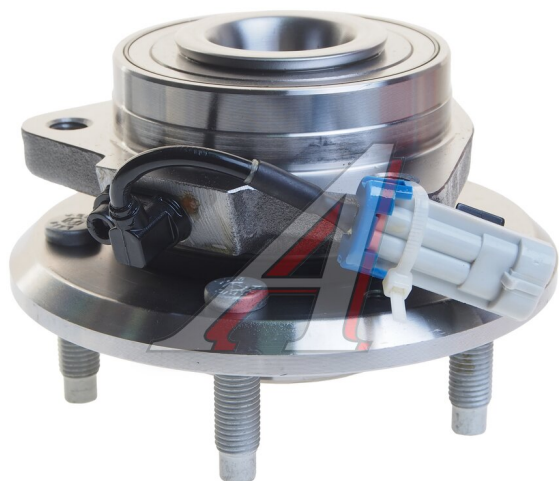

## Ступица CHEVROLET Captiva (06-) передняя в сборе NSP

Код для заказа: **600239**

Артикул: **NSP0196626339**

O3 4800.09

O2 4800.09

O1 4800.09

P3 5400

### Характеристики

Код для заказа	600239
Артикулы	96626339
Каталожная группа	Ходовая часть, ..Колеса и ступицы
Ширина, м	0.16
Высота, м	0.14
Длина, м	0.15
Вес, кг	4.33
Код ТН ВЭД	8708709109