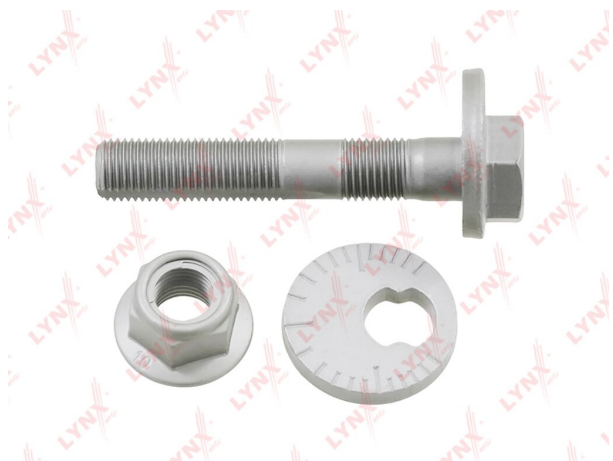

## Болт TOYOTA Rav 4 (06-) регулировочный рычага заднего LYNX

Код для заказа: **599958**

Артикул: **FS1259**

ОЗ 844.56

О2 861.45

О1 878.68

РЗ 1160

### Характеристики

Код для заказа 599958

Артикулы

Каталожная группа Ходовая часть, ..Подвеска автомобиля