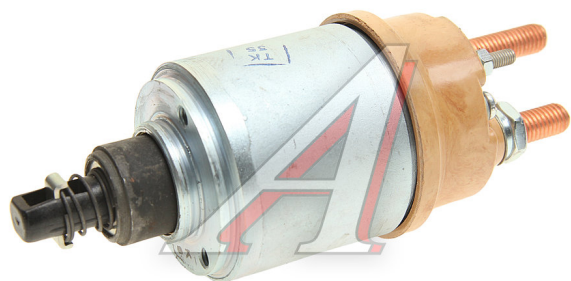

Реле втягивающее МАЗ, МТЗ (стартер 5432.3708-20) БАТЭ

Код для заказа: **599847**

Артикул: **5432.3708800-20**

ОЗ 3612.42

О2 3728.32

О1 3843.61

РЗ 4530

Характеристики

Код для заказа 599847

Артикулы

Каталожная группа Электрооборудование, ..Электрооборудование

Ширина, м 0.08

Высота, м 0.08

Длина, м 0.21

Вес, кг 1.375

Код ТН ВЭД 8511900009