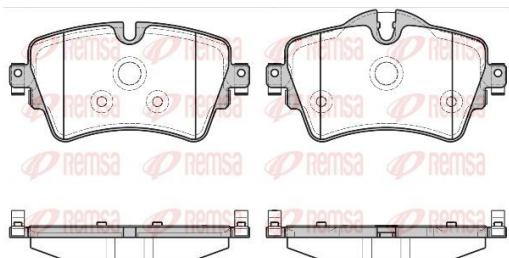

## Колодки тормозные MINI Cooper (00-) передние (4шт.) REMSA

Код для заказа: **599183**

Артикул: **1599.08**

Сторона установки	передний мост
Толщина [мм]	18,4
проверочное значение	E990R-02A0112/4180
Дополнительный артикул / Дополнительная информация	с пружиной
Дополнительный артикул / дополнительная информация 2	с пленкой для оклеивания