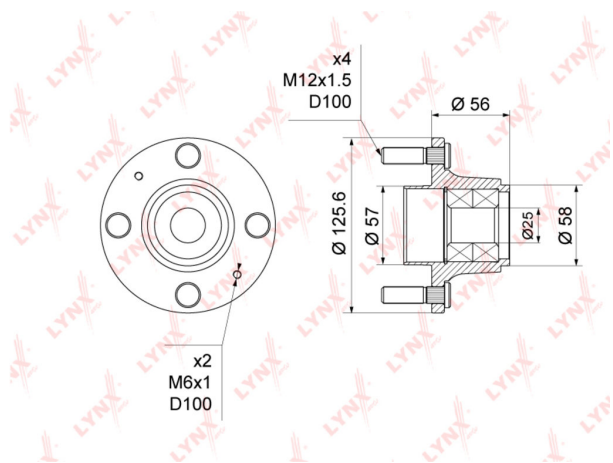

## Ступица CHEVROLET Aveo (05-) задняя LYNX

Код для заказа: **598788**

Артикул: **WH1363**

O3 3547.56  
O2 3618.51  
O1 3690.88  
P3 4100

### Характеристики

Код для заказа 598788  
Артикулы 95903587  
Каталожная группа Ходовая часть, ..Колеса и ступицы