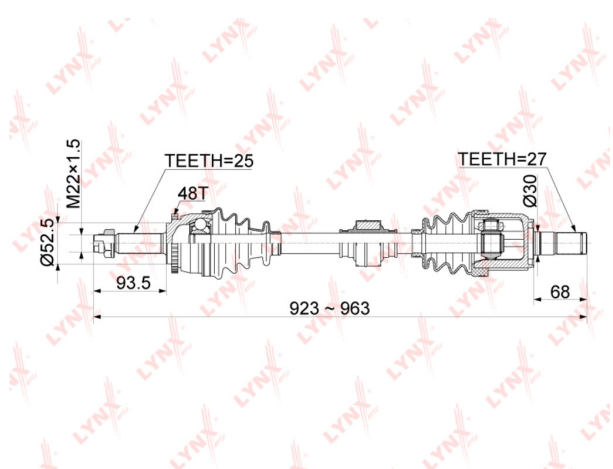

Вал привода HYUNDAI Accent (11-) передний правый LYNX

Код для заказа: **598411**

Артикул: **CD1065A**

O3 10498

O2 10498

O1 10498

P3 12600

Характеристики

Код для заказа	598411
Артикулы	49501-1R100
Каталожная группа	Трансмиссия, ..Передача карданная
Ширина, м	0.07
Высота, м	0.07
Длина, м	0.5
Вес, кг	1.65

Параметры

Производитель LYNX

Территория отгрузки

Все склады **6 шт.** Склад