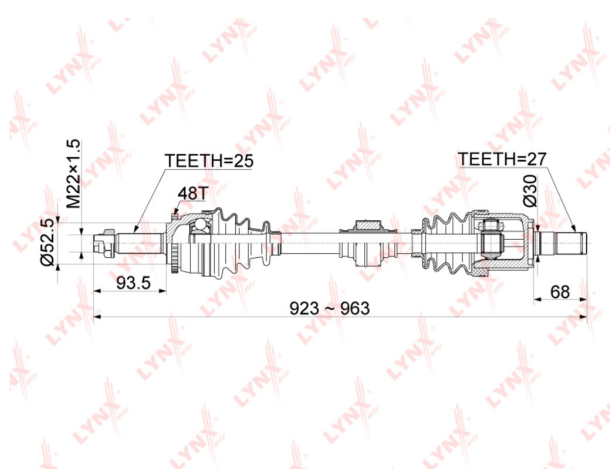

Вал привода HYUNDAI Accent (11-) передний правый LYNX

Код для заказа: **598411**Артикул: **CD1065A**

O3 11243.46

O2 11468.33

O1 11697.7

P3 12900

Характеристики

Код для заказа	598411
Артикулы	49501-1R100
Каталожная группа	Трансмиссия, ..Передача карданная
Ширина, м	0.07
Высота, м	0.07
Длина, м	0.5
Вес, кг	1.65