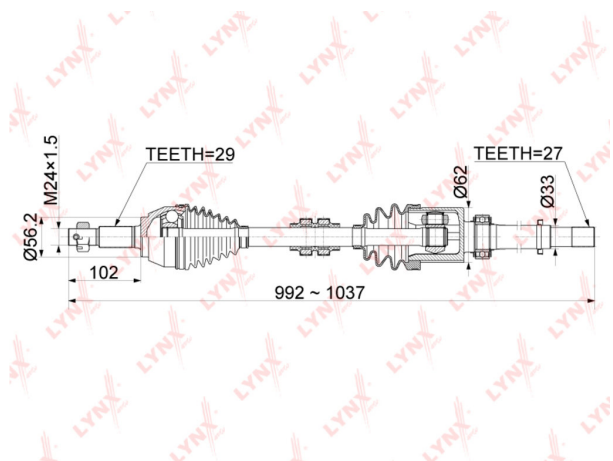

ШРУС наружный NISSAN Juke (10-) комплект LYNX

Код для заказа: **597914**

Артикул: **CD1116**

- O3 15821.22
- O2 16137.64
- O1 16460.4
- P3 17500

Характеристики

Код для заказа 597914
Артикулы CD-1116
Каталожная группа Трансмиссия, ..Передача карданная