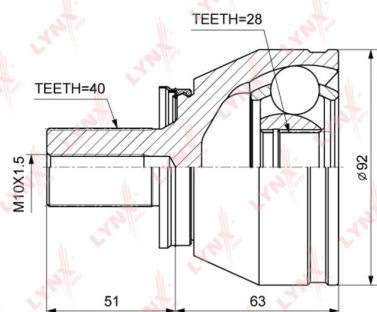

ШРУС наружный FORD Galaxy (06-) комплект LYNX

Код для заказа: **597596**

Артикул: **CO3847**

O3 6373.98

O2 6501.46

O1 6631.49

P3 7500

Характеристики

Код для заказа 597596

Артикулы 2110-CA220, 1493218

Каталожная группа Трансмиссия, ..Передача карданная

Параметры

Не обновлять цены на WB Да

Производитель LYNX

Территория отгрузки

Все склады **0 шт.** Склад