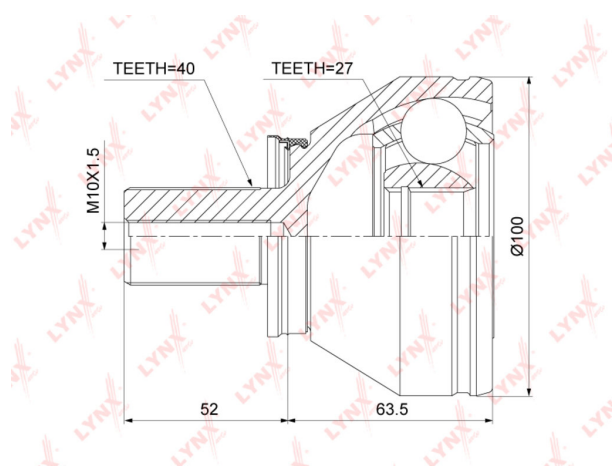

ШРУС наружный VOLVO S60 (10-), S80 (07-) комплект LYNX

Код для заказа: **597554**Артикул: **CO3832**

O3 8048.82

O2 8209.8

O1 8373.99

P3 9500

Характеристики

Код для заказа	597554
Артикулы	CO-3832
Каталожная группа	Трансмиссия, ..Передача карданная
Ширина, м	0.12
Высота, м	0.12
Длина, м	0.2
Вес, кг	2.8
Код ТН ВЭД	8708509909