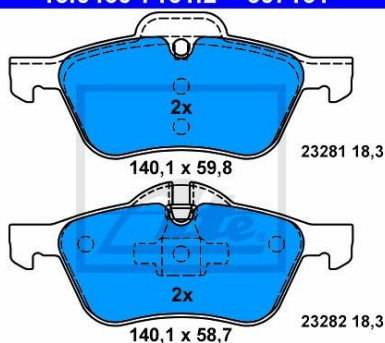

Колодки тормозные MINI Cooper (01-) передние (4шт.) АТЕ

Код для заказа: **596041**

Артикул: **13.0460-7161.2**

13.0460-7161.2 607161

Толщина [мм]	18,3
проверочное значение	E1 90R-02A0335/0222
Ширина [мм]	140,1
Высота 1 [мм]	58,7
Высота 2 [мм]	59,8
Датчик износа	подготовлено для датчика износа колодок
Тормозная установка	АТЕ
Номера артикулов рекомендуемых комплектующих	24.8190-0235.2
Код MAPR в наличии	

Соблюдать габариты

ОЗ 4659.79

О2 4659.79

О1 4659.79

РЗ 4660

Характеристики

Код для заказа	596041
Артикулы	GDB1476, 34116770332
Каталожная группа	Механизмы управления, ..Тормоза
Ширина, м	0.09
Высота, м	0.08
Длина, м	0.16
Вес, кг	1.4