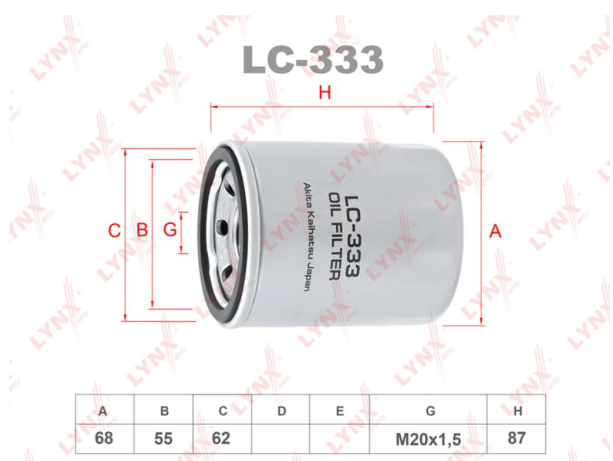

Фильтр масляный MITSUBISHI Lancer 10 (09-) (1.5) LYNX

Код для заказа: **595927**

Артикул: **LC333**

O3 215.22

O2 219.52

O1 223.91

P3 225

Характеристики

Код для заказа 595927

Артикулы

Каталожная группа Двигатель, ..Двигатель

Параметры

Не обновлять цены на WB Да

Производитель LYNX

Территория отгрузки

Все склады **0 шт.** Склад