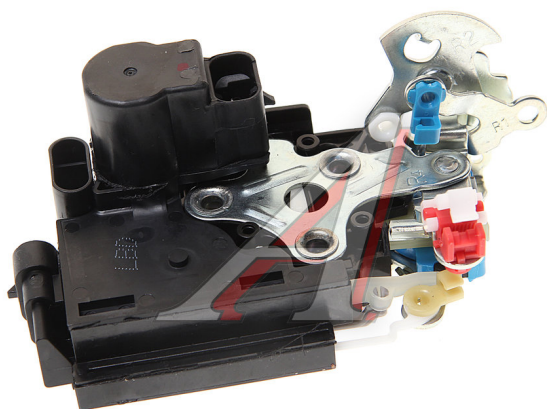

## Замок двери SSANGYONG Rexton (02-) передний правый OE

Код для заказа: **595111**

Артикул: **7122008012**

ОЗ 3692.33

О2 3755.16

О1 3787.49

РЗ 5630

### Характеристики

Код для заказа 595111

Артикулы

Каталожная группа Кузов, ..Дверь кабины (передняя)

Ширина, м 0.13

Высота, м 0.1

Длина, м 0.18

Вес, кг 0.53