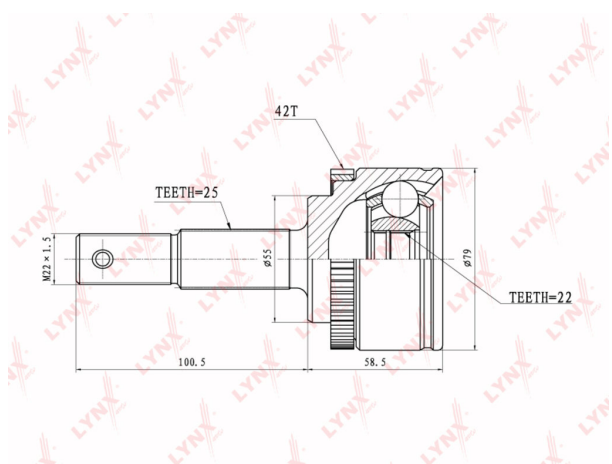

ШРУС наружный NISSAN Almera (00-06) комплект LYNX

Код для заказа: **595036**Артикул: **СО3638А**

O3 3122.22

O2 3184.66

O1 3248.36

P3 4100

Характеристики

Код для заказа	595036
Артикулы	NS-N16A42, 39211-VM526
Каталожная группа	Трансмиссия, ..Передача карданная
Ширина, м	0.11
Высота, м	0.11
Длина, м	0.2
Вес, кг	2.8
Код ТН ВЭД	8708509909