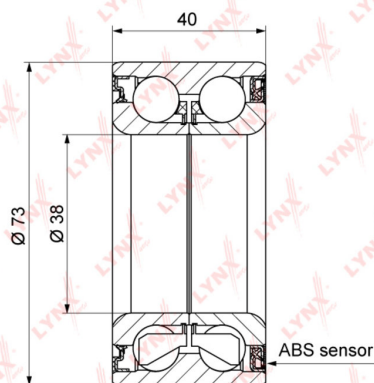

## Подшипник ступицы HONDA CR-V задней LYNX

Код для заказа: **594750**Артикул: **WB1324**

O3 2796.84  
O2 2852.78  
O1 2909.83  
P3 3745

### Характеристики

|                   |                                   |
|-------------------|-----------------------------------|
| Код для заказа    | 594750                            |
| Артикулы          | 44300-SCA-E51                     |
| Каталожная группа | Ходовая часть, ..Колеса и ступицы |
| Ширина, м         | 0.09                              |
| Высота, м         | 0.04                              |
| Длина, м          | 0.09                              |
| Вес, кг           | 0.3                               |
| Код ТН ВЭД        | 8482200009                        |