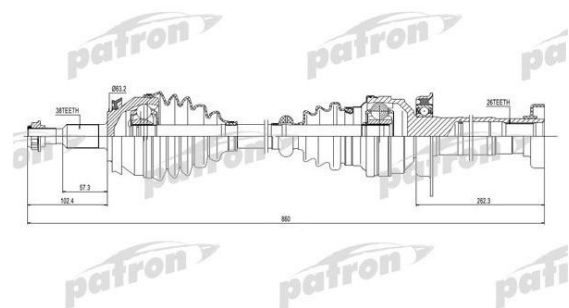

Привод VW T5 (09-) колеса переднего правый PATRON

Код для заказа: **593631**

Артикул: **PDS0306**

| | |
|---|--------|
| Сторона установки | справа |
| Длина [мм] | 860 |
| Внешнее зацепление со стороны колеса | 38 |
| Внешнее зацепление со стороны дифференциала | 26 |

ОЗ 11528.04

О2 11528.04

О1 11528.04

РЗ 15000

Характеристики

| | |
|-------------------|-----------------------------------|
| Код для заказа | 593631 |
| Артикулы | 305504, 7E0407272AB |
| Каталожная группа | Трансмиссия, ..Передача карданная |
| Ширина, м | 0.15 |
| Высота, м | 0.15 |
| Длина, м | 0.9 |
| Вес, кг | 10.34 |