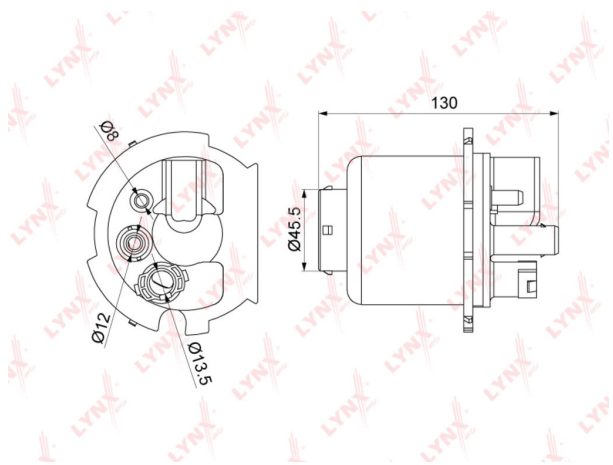

## Фильтр топливный KIA Picanto (05-) LYNX

Код для заказа: **593014**

Артикул: **LF1077M**

O3 1569.78

O2 1601.18

O1 1633.2

P3 1840