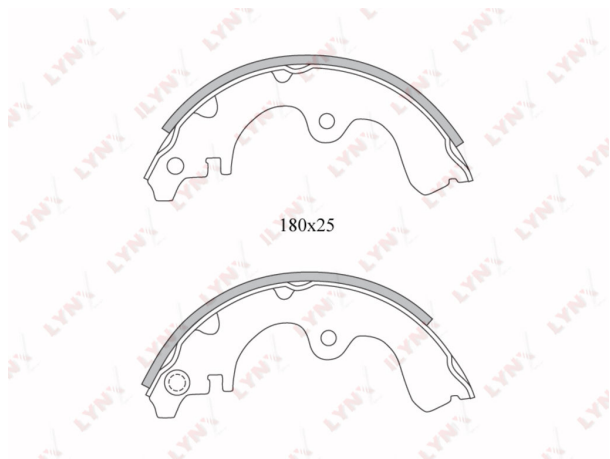

## Колодки тормозные TOYOTA Paseo задние барабанные (4шт.) LYNX

Код для заказа: **592669**

Артикул: **BS7510**

O3 1345.38

O2 1372.29

O1 1399.73

P3 1720

### Характеристики

Код для заказа 592669

Артикулы GS8554, 04495-10110

Каталожная группа Механизмы управления, ..Тормоза