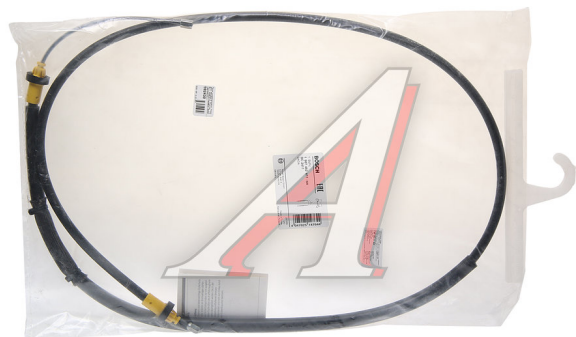

Трос стояночного тормоза RENAULT Duster (10-) левый/правый BOSCH

Код для заказа: **592430**

Артикул: **1987482411**

ОЗ 1671.4
О2 1687.26
О1 1687.26
РЗ 2350

Характеристики

Код для заказа	592430
Артикулы	364003676R
Каталожная группа	Механизмы управления, ..Тормоза
Ширина, м	0.31
Высота, м	0.03
Длина, м	0.43
Вес, кг	0.5
Код ТН ВЭД	8708309909