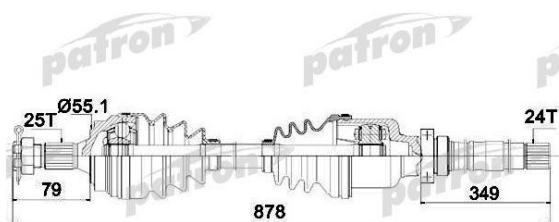

Привод PEUGEOT 405 (87-92) колеса переднего правый PATRON

Код для заказа: **592202**Артикул: **PDS0059**

Сторона установки	передний мост справа
Длина [мм]	880
Внешнее зацепление со стороны колеса	25
Внешнее зацепление со стороны дифференциала	24

O3 6609.6

O2 6609.6

O1 6609.6

P3 7990

Характеристики

Код для заказа	592202
Артикулы	VKJC4887
Каталожная группа	Трансмиссия, ..Передача карданная
Ширина, м	0.115
Высота, м	0.115
Длина, м	1
Вес, кг	7.46

Параметры