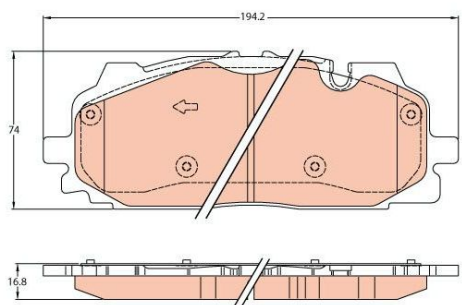

# Колодки тормозные AUDI A4 (08-) передние (4шт.) TRW

Код для заказа: **591717**Артикул: **GDB2158**

Толщина [мм]	16,8
проверочное значение	E9 90R-02A0107/4659
Длина [мм]	194,2
Высота [мм]	74
Датчик износа	подготовлено для датчика износа колодок
SVHC	Нет информации, обратитесь, пожалуйста, к производителю!

## Характеристики

Код для заказа	591717
Артикулы	4M0698151AP
Каталожная группа	Механизмы управления, ..Тормоза
Ширина, м	0.1
Высота, м	0.1
Длина, м	0.17
Вес, кг	2.28