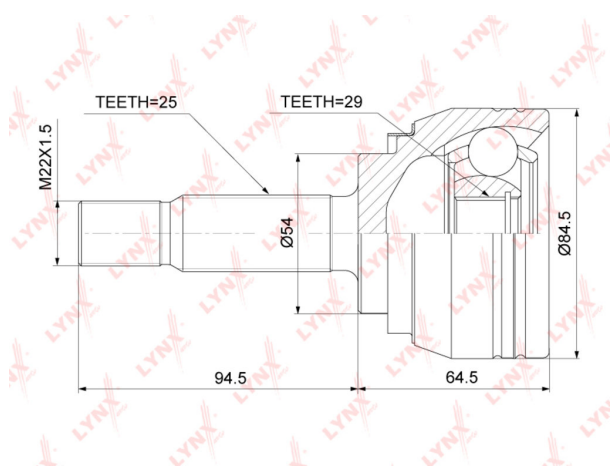

# Вал привода MITSUBISHI Carisma (95-03) передний правый LYNX

Код для заказа: **590429**Артикул: **CO7801**

O3 2795.82

O2 2851.74

O1 2908.77

P3 3700

## Характеристики

Код для заказа	590429
Артикулы	CO-7801, MR377576
Каталожная группа	Трансмиссия, ..Передача карданная
Ширина, м	0.11
Высота, м	0.2
Длина, м	0.11
Вес, кг	2.26