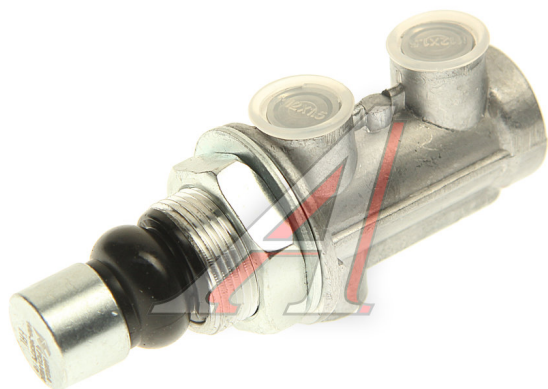

## Кран ЗИЛ, КАМАЗ, МАЗ аварийного растормаживания MEGAPOWER

Код для заказа: **590181**

Артикул: **350-15-001**

ОЗ 620.96

О2 645.8

О1 678.09

РЗ 750

### Характеристики

Код для заказа	590181
Артикулы	100-3537110
Каталожная группа	Механизмы управления, ..Тормоза
Ширина, м	0.04
Высота, м	0.04
Длина, м	0.12
Вес, кг	0.18
Код ТН ВЭД	8481808199