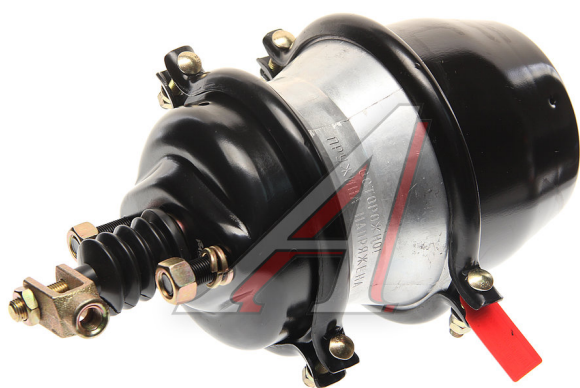

# Энергоаккумулятор ЗИЛ, МАЗ, КАМАЗ, КРАЗ 24/24 MEGAPOWER

Код для заказа: **590159**

Артикул: **350-26-005**

ОЗ 5680.79

О2 5908.02

О1 6203.42

РЗ 7770

## Характеристики

Код для заказа	590159
Артикулы	24.3519200
Каталожная группа	Механизмы управления, ..Тормоза
Ширина, м	0.1
Высота, м	0.1
Длина, м	0.4
Вес, кг	11.1