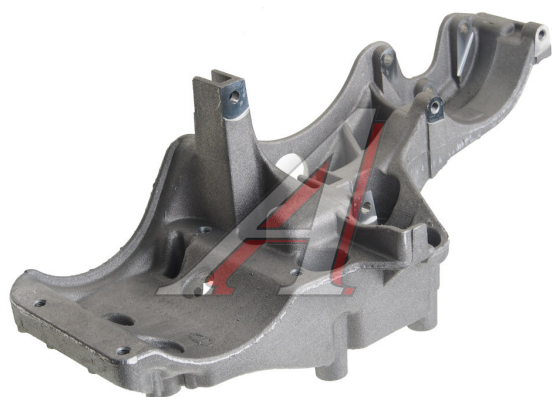

## Кронштейн ВАЗ-2190, LADA Vesta привода вспомогательных агрегатов АвтоВАЗ

Код для заказа: **589769**

Артикул: **21129-1041132-30**

ОЗ 6000.57

О2 6200.04

О1 6350.1

РЗ 7050

### Характеристики

Код для заказа	589769
Артикулы	21129104113230
Каталожная группа	Двигатель, ..Двигатель
Ширина, м	0.22
Высота, м	0.18
Длина, м	0.45
Вес, кг	2.98
Код ТН ВЭД	8302300009