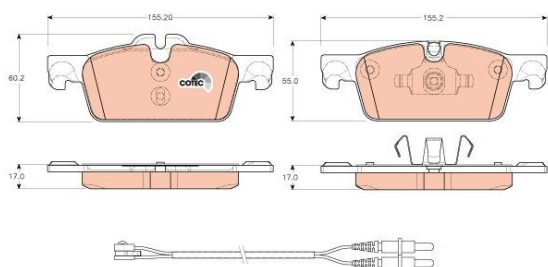

## Колодки тормозные PEUGEOT 508 (10-) передние (4шт.) TRW

Код для заказа: **589624**

Артикул: **GDB1929**

ограничение производителя	ATE
Толщина [мм]	17
проверочное значение	E9 90R-02A1062/3123
Длина [мм]	155.2
Количество датчиков износа [на ось]	1
Высота 1 [мм]	55
Высота 2 [мм]	60.2
Датчик износа	вкл. датчик износа
Длина предупреждающего контакта [мм]	310
SVHC	Нет информации, обратитесь, пожалуйста, к производителю!