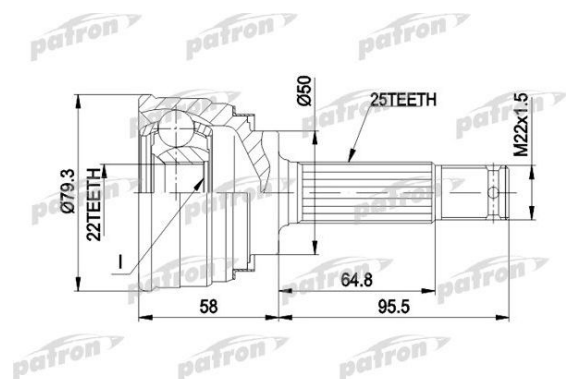

ШРУС наружный HYUNDAI Accent (94-) комплект PATRON

Код для заказа: **588999**

Артикул: **PCV1047**

Сторона установки	со стороны колеса
Внешнее зацепление со стороны колеса	25
Внутренне зубчатое соединение со стороны колеса	22
Диаметр прокладки [мм]	50
Наружный диаметр [мм]	82
Тип соединения / сочленения	Шарнир равных угловых скоростей
механически обработанный	с нарезкой / выемкой во внутренней части

O3 1568.04

O2 1666.02

O1 1764

P3 1960

Характеристики

Код для заказа 588999

Артикулы 302073, 49505-28B01

Каталожная группа Трансмиссия, ..Передача карданная