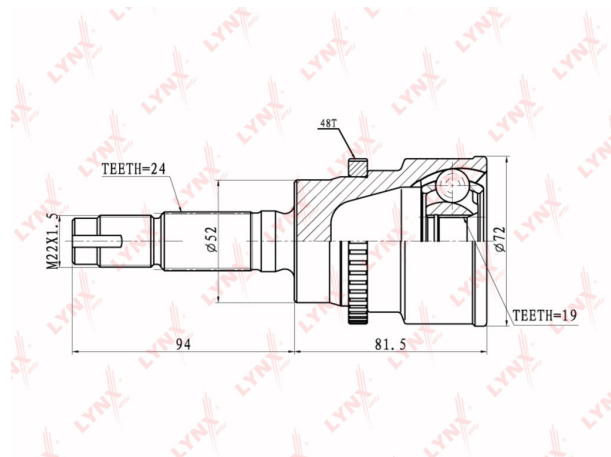

## ШРУС наружный DAIHATSU Terios (97-) LYNX

Код для заказа: **588826**

Артикул: **CO7510A**

O3 3026.34

O2 3086.87

O1 3148.6

P3 3500

### Характеристики

Код для заказа 588826

Артикулы DA-12

Каталожная группа Трансмиссия, ..Передача карданная