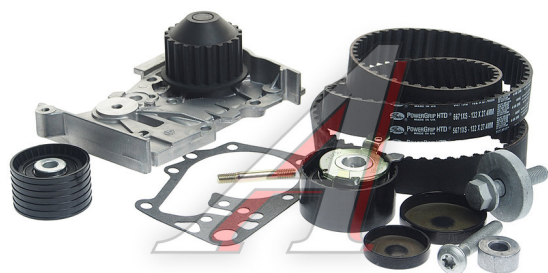

Комплект ГРМ RENAULT Symbol (08-) с насосом водяным GATES

Код для заказа: **588619**

Артикул: **KP35671XS**

O3 10020.47

O2 10360.24

O1 10520.06

P3 11450

Характеристики

Код для заказа 588619

Артикулы

Каталожная группа Двигатель, ..Двигатель

Ширина, м 0.2

Высота, м 0.15

Длина, м 0.25

Вес, кг 3

Код ТН ВЭД 8483508000