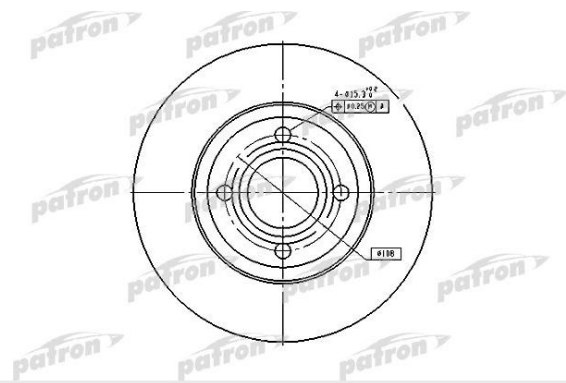

Диск тормозной AUDI 80 передний (1шт.) PATRON

Код для заказа: **587656**

Артикул: **PBD2597**

| | |
|-------------------------------|--------------------|
| Сторона установки | передний мост |
| Высота [мм] | 56,3 |
| Тип тормозного диска | полный |
| Толщина тормозного диска (мм) | 12,9 |
| Размер резьбы | 15,6 |
| Минимальная толщина [мм] | 11 |
| Цвет | черный |
| Обработка | Высокоуглеродистый |
| Наружный диаметр [мм] | 280 |
| Количество отверстий | 4 |
| Диаметр центрирования [мм] | 68 |
| ? фаски [мм] | 108 |
| Поверхность | лакированный |

O3 2392.92

O2 2392.92

O1 2392.92

P3 2900

Характеристики

| | |
|-------------------|---------------------------------|
| Код для заказа | 587656 |
| Артикулы | DF2597, 8A0615301D |
| Каталожная группа | Механизмы управления, ..Тормоза |
| Ширина, м | 0.302 |
| Высота, м | 0.068 |
| Длина, м | 0.302 |