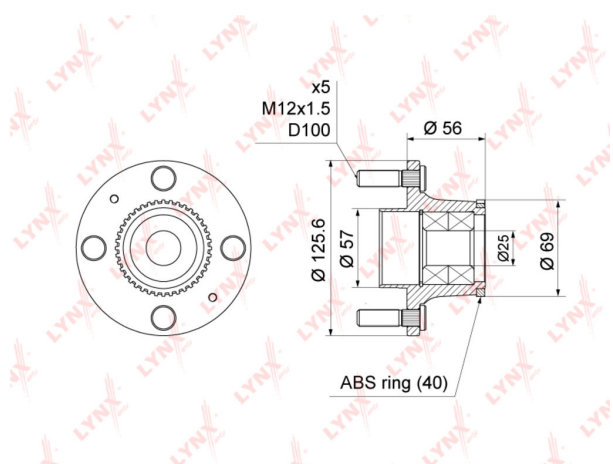

Ступица CHEVROLET Aveo, Kalos (02-), Captiva задняя комплект LYNX

Код для заказа: **587190**

Артикул: **WH1364**

O3 3530.22
O2 3600.82
O1 3672.84
P3 4600

Характеристики

Код для заказа	587190
Артикулы	WH-1364, 96471775
Каталожная группа	Ходовая часть, ..Колеса и ступицы
Ширина, м	0.14
Высота, м	0.11
Длина, м	0.14
Вес, кг	2.1
Код ТН ВЭД	8708709109

Параметры

Не обновлять цены на WB Да
Производитель LYNX