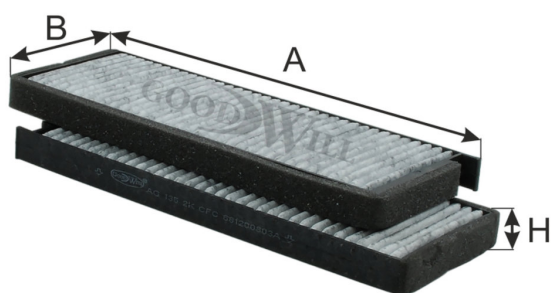

## Фильтр воздушный салона SSANGYONG Rexton (02- ) угольный (2шт.) GOODWILL

Код для заказа: **586193**

Артикул: **AG1352KCFC**

O3 488.61  
O2 498.37  
O1 508.74  
P3 565