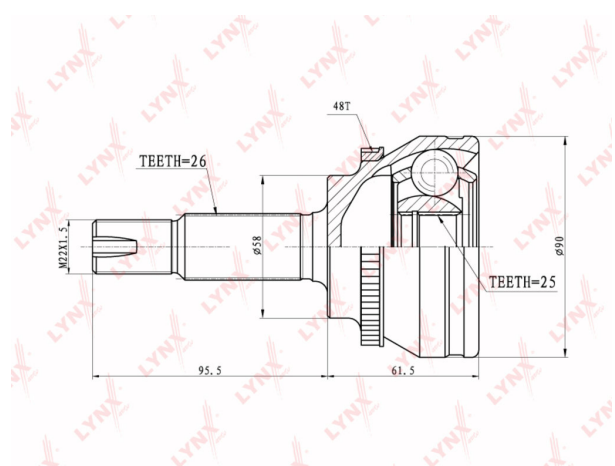

ШРУС наружный TOYOTA Corolla (E120) комплект LYNX

Код для заказа: **585579**Артикул: **CO3647A**

O3 2939.64

O2 2998.43

O1 3058.4

P3 3900

Характеристики

Код для заказа	585579
Артикулы	0110-AZT250A48, 43410-02270
Каталожная группа	Трансмиссия, ..Передача карданная
Ширина, м	0.12
Высота, м	0.12
Длина, м	0.2
Вес, кг	2.4
Код ТН ВЭД	8708509909