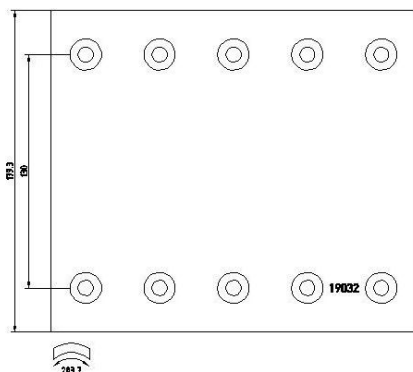

Накладка тормозной колодки BPW 420x180 1-й ремонт (19032) комплект на ось (8шт.) TEXTAR

Код для заказа: **585085**Артикул: **1903243**

Качество	T699
Толщина [мм]	19
Ширина [мм]	180
Ремонтная платформа	1
Внутренняя длина дуги	203,7
Число отверстий под заклепки	10
Диаметр барабана	420
Количество заклепок на комплект накладок	80
Тормозная колодка	с серповидными накладками
Тормозная установка	S-Cam
Номер технической информации	19032 1900 0 8TX0699
WVA номер	19032
Номера артикулов рекомендуемых комплектующих	86002700
Длина упаковки [см]	19,5
Ширина упаковки [см]	19,5
Высота упаковки [см]	22

Характеристики

Код для заказа	585085
Артикулы	19032
Каталожная группа	Механизмы управления, ..Тормоза
Ширина, м	0.16

Высота, м	0.18
Длина, м	0.21
Вес, кг	1

Параметры

Код ТН ВЭД 6813810009
 Производитель TEXTAR