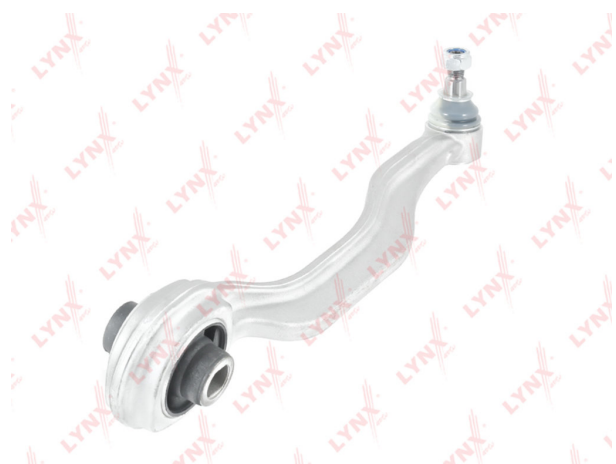

## Рычаг подвески MERCEDES E (W211) передней левый нижний LYNX

Код для заказа: **584934**

Артикул: **C5191L**

O3 5244.84

O2 5349.74

O1 5456.73

P3 6300

### Характеристики

Код для заказа 584934

Артикулы A2113304311

Каталожная группа Ходовая часть, ..Подвеска автомобиля

### Параметры

Производитель LYNX