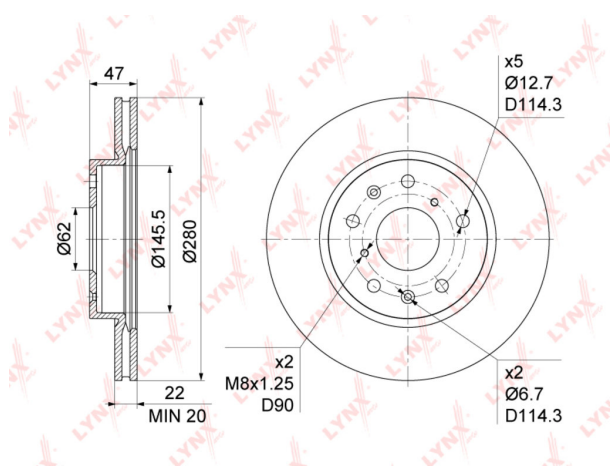

Диск тормозной SUZUKI SX4 (06-) передний (1шт.) LYNX

Код для заказа: **584704**Артикул: **BN1134**

O3 3071.22

O2 3132.64

O1 3195.3

P3 3500

Характеристики

Код для заказа 584704