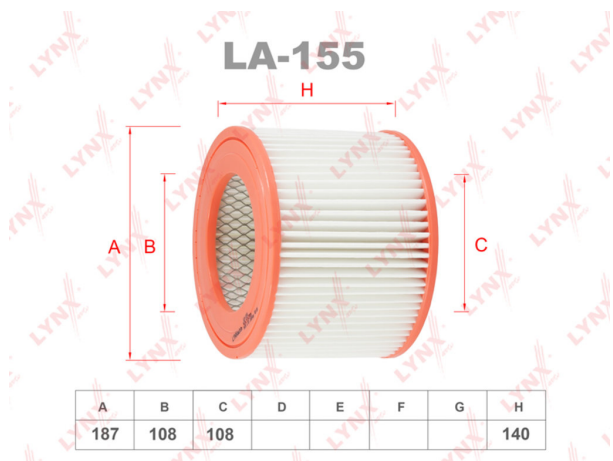

## Фильтр воздушный TOYOTA Hilux (88-05) LYNX

Код для заказа: **584493**

Артикул: **LA155**

O3 1175.04

O2 1198.54

O1 1222.51

P3 1500

### Характеристики

Код для заказа 584493

Артикулы LX606, 17801-54060

Каталожная группа Двигатель, ..Система питания двигателя

### Параметры

Производитель LYNX