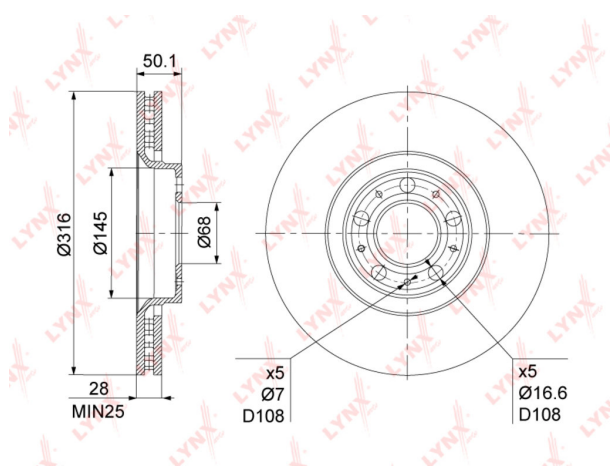

Диск тормозной VOLVO XC90 (02-12) передний (1шт.) LYNX

Код для заказа: **584136**

Артикул: **BN1217**

O3 5084.7

O2 5186.39

O1 5290.12

P3 5800

Характеристики

Код для заказа 584136

Артикулы DF4339, 31423325

Каталожная группа Механизмы управления, ..Тормоза

Параметры

Не обновлять цены на WB Да

Производитель LYNX

Территория отгрузки

Все склады **0 шт.** Склад