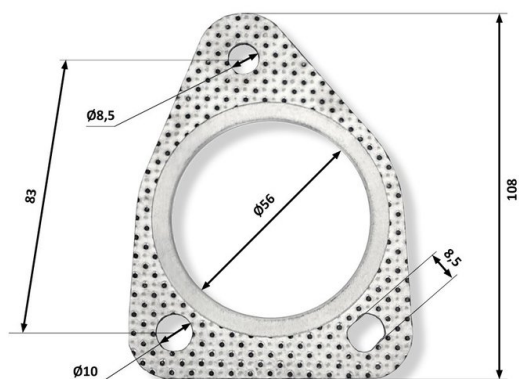

Прокладка OPEL Astra J (10-) трубы приемной глушителя CBD

Код для заказа: **583944**

Артикул: **CBD605.069**

CBD Выхлопные Системы

Артикул **CBD605.069**

Прокладка приёмной трубы CHEVROLET
Аналог: 13252501 GM
Применяемость: CHEVROLET CRUZE/LACETTI
Материал: перфорированная жёсть, высокотемпературный уплотнительный материал

O3 140.3
O2 142.13
O1 143.96
P3 210

Характеристики

Код для заказа	583944
Артикулы	13252501
Каталожная группа	Двигатель, ..Система выпуска газов двигателя
Ширина, м	0.14
Высота, м	0.002
Длина, м	0.15
Вес, кг	0.024