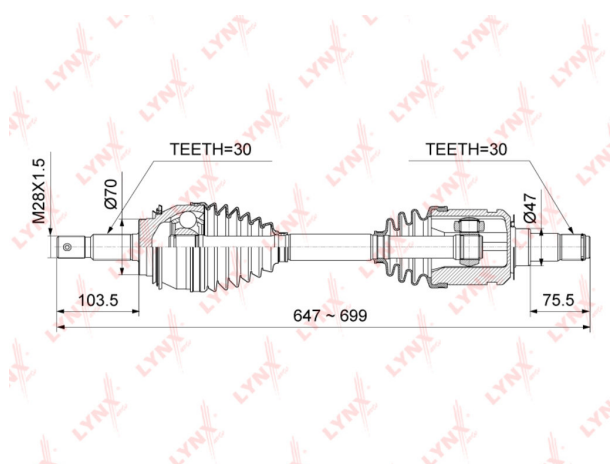

## Привод TOYOTA Land Cruiser (J120) колеса переднего правый/левый LYNX

Код для заказа: **583773**

Артикул: **CD1023**

O3 12827.52

O2 13084.07

O1 13345.75

P3 14100

### Характеристики

Код для заказа	583773
Артикулы	43430-60061
Каталожная группа	Трансмиссия, ..Передача карданная
Ширина, м	0.11
Высота, м	0.11
Длина, м	1.2
Вес, кг	12