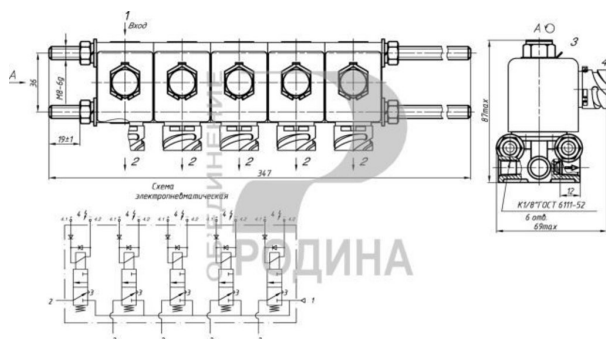

Блок КАМАЗ-ЕВРО электромагнитных клапанов РОДИНА

Код для заказа: **583319**

Артикул: **БЭК 37.015**

O3 21175.54

O2 21348.78

O1 21522.02

P3 22445

Характеристики

Код для заказа 583319

Артикулы

Каталожная группа Электрооборудование, ..Электрооборудование

Ширина, м 0.069

Высота, м 0.087

Длина, м 0.347

Вес, кг 2.17

Параметры