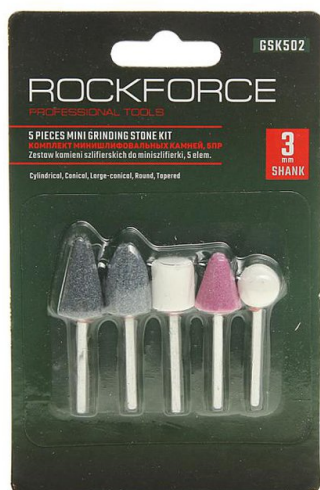

Камень абразивный набор 5 предметов (хвостовик 3мм) ROCKFORCE

Код для заказа: **582971**

Артикул: **RF-GSK502**

O3 117.9
O2 119.58
O1 121.26
P3 135

Характеристики

Код для заказа 582971

Артикулы

Каталожная группа Принадлежности, ..Инструмент шоферский и принадлежности