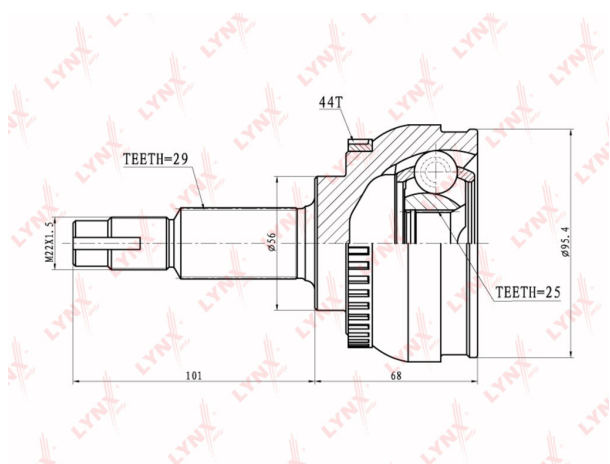

ШРУС внутренний NISSAN X-Trail (00-06) левый LYNX

Код для заказа: **582661**

Артикул: **CO5711A**

ОЗ 3805.62

О2 3881.73

О1 3959.37

РЗ 4400

Характеристики

Код для заказа 582661

Артикулы 0211-Т30LH

Каталожная группа Трансмиссия, ..Передача карданная

Параметры

Производитель LYNX

Территория отгрузки

Все склады **0 шт.** Склад

Другие склады и магазины партнера