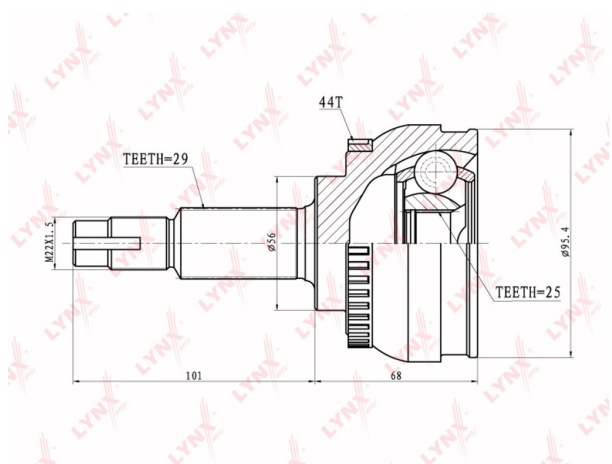

## ШРУС внутренний NISSAN X-Trail (00-06) левый LYNX

Код для заказа: **582661**

Артикул: **CO5711A**

ОЗ 3805.62

О2 3881.73

О1 3959.37

РЗ 4400

### Характеристики

Код для заказа 582661

Артикулы 0211-Т30LН

Каталожная группа Трансмиссия, ..Передача карданная