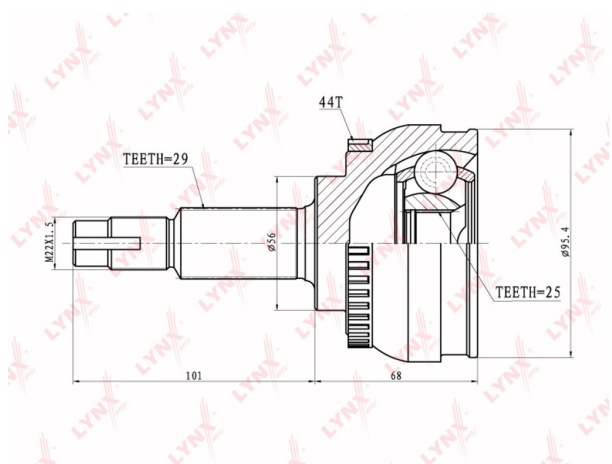

ШРУС внутренний NISSAN X-Trail (00-06) левый LYNX

Код для заказа: **582661**

Артикул: **CO5711A**

ОЗ 3805.62

О2 3881.73

О1 3959.37

РЗ 4400

Характеристики

Код для заказа 582661

Артикулы 0211-Т30LN

Каталожная группа Трансмиссия, ..Передача карданная

Параметры

Производитель LYNX

Территория отгрузки

Все склады **0 шт.** Склад

Другие склады и магазины партнера